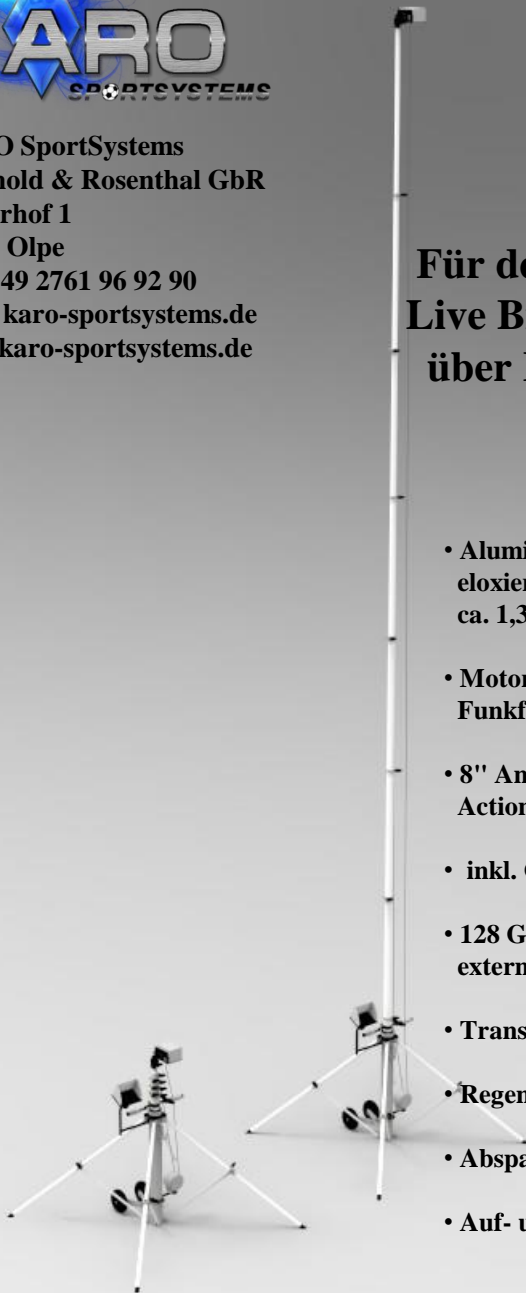

MoTrack Basic:

- Aluminium-Teleskopmast im 4-Bein-Stativ für sicheren Stand, silber eloxiert, 10 Elemente, manuell ausfahrbar, min. Höhe nur ca. 1,35m, max. Höhe ca. 10m, Gewicht ca. 28 kg
- haptische, mechanische Kamerabewegung, voller 360° Schwenkbereich, Kameraneigung über Seilzugsystem, rotationsgedämpftes Lager
- abnehmbare Räder für Vor-Ort-Transport
- 8" Android Tablet zur WIFI-Fernsteuerung des Camcorders per App inkl. Sonnen- und Regenschutz
- Kameraneigeeinheit mit Schnellverschluss und Regenschutz
- Transport-Taschen für Stativ (2 Rollen) und Zubehör
- Auf- und Abbau innerhalb von je ca. 6 Minuten

11m Version:

- Aluminium-Teleskopmast im 4-Bein-Stativ, silbern eloxiert, 10 Elemente, manuell ausfahrbar, min. Höhe nur ca. 1,35m, max. Höhe ca. 11m, Gewicht ca. 24 kg
- Motor-Schwenk-Neigekopf mit Funkfernbedienung (360° schwenken, 70° neigen)
- 8" Android Tablet zur WIFI-Fernsteuerung der Action Cam per App (kein Internet erforderlich)
- inkl. GoPro Hero 12 Black mit HyperView
- 128 GB Micro SD-Karte, 2 Zusatzakkus (n.O.), externes Ladegerät
- Transport-Taschen für Stativ (2 Rollen) und Zubehör
- Regenschutz für Kamera und Neigekopf
- Abspannvorrichtung m 3 Seilen und Heringen
- Auf- und Abbau innerhalb von je ca. 5 Minuten

7,5m Version:

- 3-Bein-Aluminiumstativ, 5 Sektoren, 7.5m Höhe, 6kg Gewicht
- Motor-Schwenk-Neigekopf mit Funkfernbedienung (360° schwenken, 70° neigen)
- 8" Android Tablet zur WIFI-Fernsteuerung der Action Cam per App (kein Internet erforderlich)
- inkl. GoPro Hero 8 Black mit SuperView
- 64 GB Micro SD-Karte, 2 Zusatzakkus (n.O.), externes Ladegerät
- Transport-Tasche für Stativ und Zubehör
- Regenschutz für Kamera und Neigekopf
- 3kg Stativgewicht, Abspannvorrichtung m 3 Seilen
- Auf- und Abbau innerhalb von je ca. 3 Minuten