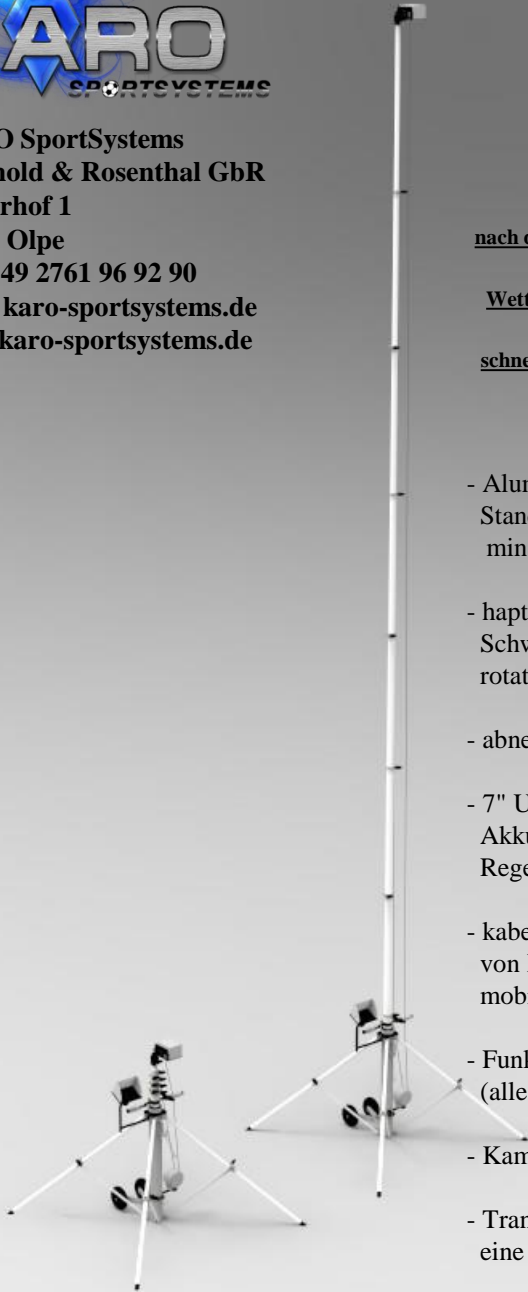

MoTrack Pro (wireless):

- Aluminium-Teleskopmast im 4-Bein-Stativ für sicheren Stand, silber eloxiert, 10 Elemente, manuell ausfahrbar, min. Höhe 1,35m, max. Höhe ca. 10m, Gewicht ca. 28 kg
- haptische, mechanische Kamerabewegung, voller 360° Schwenkbereich, Kameraneigung über Seilzugsystem, rotationsgedämpftes Lager
- abnehmbare Räder für Vor-Ort-Transport
- 7" UltraBright Monitor (2200 nits) inkl. Doppel-Akku, HDMI-LoopThrough (Live-Recording), Regenschutz
- kabellose, verzögerungsfreie FullHD-Videoübertragung von Kamera zu Monitor, inkl. LiveStream auf bis zu 3 mobile Endgeräte (4k auf Anfrage).
- Funk-Fernsteuerung für Sony-Camcorder (alle kompatiblen Marken und Modelle auf Anfrage)
- Kameraneigeeinheit mit Schnellverschluss u. Regenschutz
- Transport-Hardcase auf 4 Rollen, ca. 140 x 45 x 45 cm, eine Box für das gesamte System inkl. Zubehör
- Auf- und Abbau innerhalb von je ca. 8 Minuten

MoTrack Basic:

- Aluminium-Teleskopmast im 4-Bein-Stativ für sicheren Stand, silber eloxiert, 10 Elemente, manuell ausfahrbar, min. Höhe nur ca. 1,35m, max. Höhe ca. 10m, Gewicht ca. 28 kg
- haptische, mechanische Kamerabewegung, voller 360° Schwenkbereich, Kameraneigung über Seilzugsystem, rotationsgedämpftes Lager
- abnehmbare Räder für Vor-Ort-Transport
- 8" Android Tablet zur WIFI-Fernsteuerung des Camcorders per App inkl. Sonnen- und Regenschutz
- Kameraneigeeinheit mit Schnellverschluss und Regenschutz
- Transport-Taschen für Stativ (2 Rollen) und Zubehör
- Auf- und Abbau innerhalb von je ca. 6 Minuten