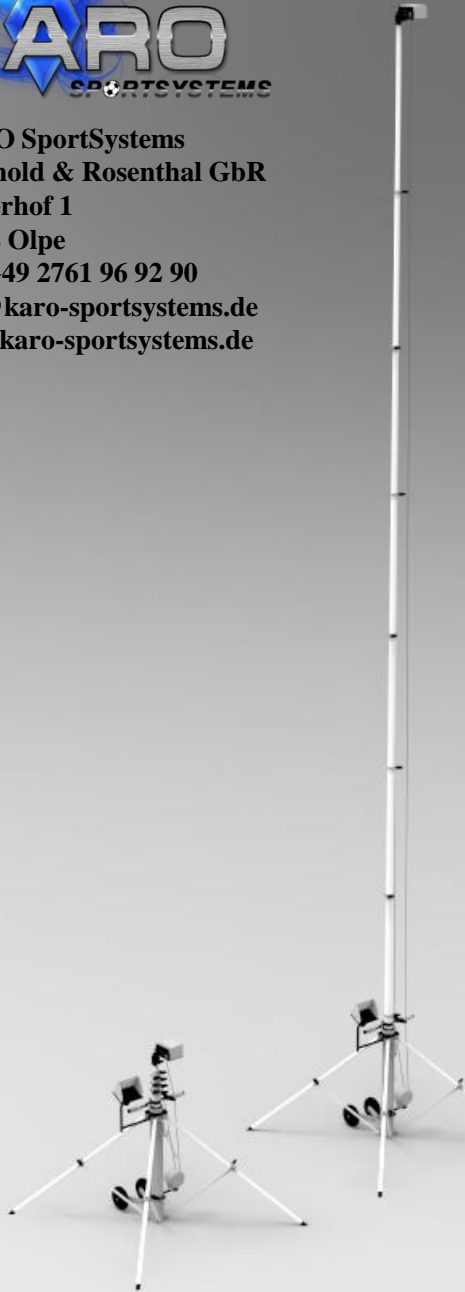

KARO SportSystems
Kaufhold & Rosenthal GbR
Römerhof 1
57462 Olpe
Tel: +49 2761 96 92 90
info@karo-sportsystems.de
www.karo-sportsystems.de