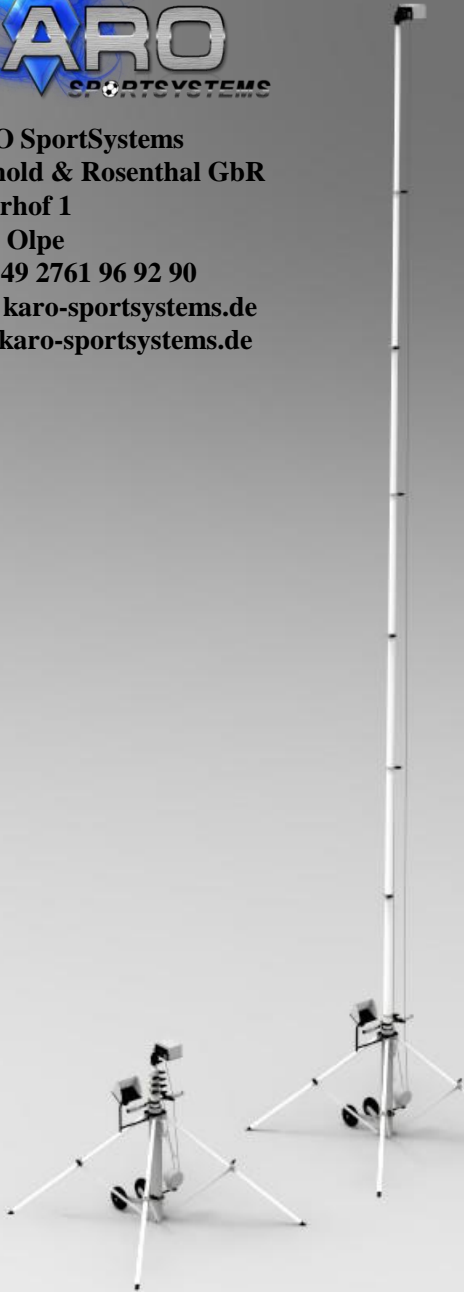

KARO SportSystems
Kaufhold & Rosenthal GbR
Römerhof 1
57462 Olpe
Tel: +49 2761 96 92 90
info@karo-sportsystems.de
www.karo-sportsystems.de