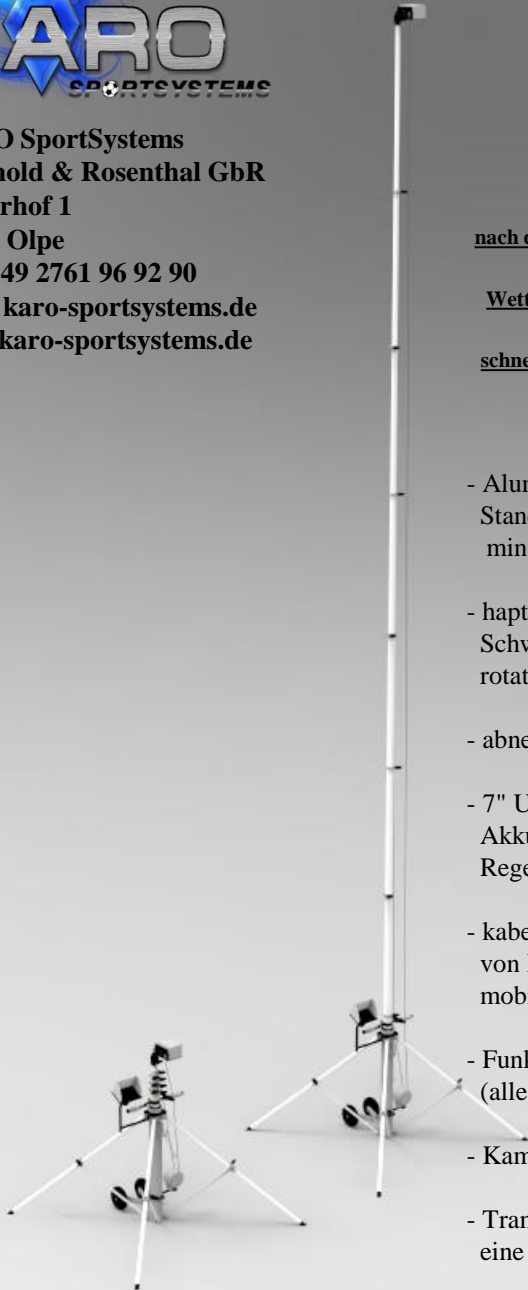

MoTrack Pro (wireless):

- Aluminium-Teleskopmast im 4-Bein-Stativ für sicheren Stand, silber eloxiert, 10 Elemente, manuell ausfahrbar, min. Höhe 1,35m, max. Höhe ca. 10m, Gewicht ca. 28 kg
- haptische, mechanische Kamerabewegung, voller 360° Schwenkbereich, Kameraneigung über Seilzugsystem, rotationsgedämpftes Lager
- abnehmbare Räder für Vor-Ort-Transport
- 7" UltraBright Monitor (2200 nits) inkl. Doppel-Akku, HDMI-LoopThrough (Live-Recording), Regenschutz
- kabellose, verzögerungsfreie FullHD-Videoübertragung von Kamera zu Monitor, inkl. LiveStream auf bis zu 3 mobile Endgeräte (4k auf Anfrage).
- Funk-Fernsteuerung für Sony-Camcorder (alle kompatiblen Marken und Modelle auf Anfrage)
- Kameraneigeeinheit mit Schnellverschluss u. Regenschutz
- Transport-Hardcase auf 4 Rollen, ca. 140 x 45 x 45 cm, eine Box für das gesamte System inkl. Zubehör
- Auf- und Abbau innerhalb von je ca. 8 Minuten

MoTrack Basic:

- Aluminium-Teleskopmast im 4-Bein-Stativ für sicheren Stand, silber eloxiert, 10 Elemente, manuell ausfahrbar, min. Höhe nur ca. 1,35m, max. Höhe ca. 10m, Gewicht ca. 28 kg
- haptische, mechanische Kamerabewegung, voller 360° Schwenkbereich, Kameraneigung über Seilzugsystem, rotationsgedämpftes Lager
- abnehmbare Räder für Vor-Ort-Transport
- 8" Android Tablet zur WIFI-Fernsteuerung des Camcorders per App inkl. Sonnen- und Regenschutz
- Kameraneigeeinheit mit Schnellverschluss und Regenschutz
- Transport-Taschen für Stativ (2 Rollen) und Zubehör
- Auf- und Abbau innerhalb von je ca. 6 Minuten