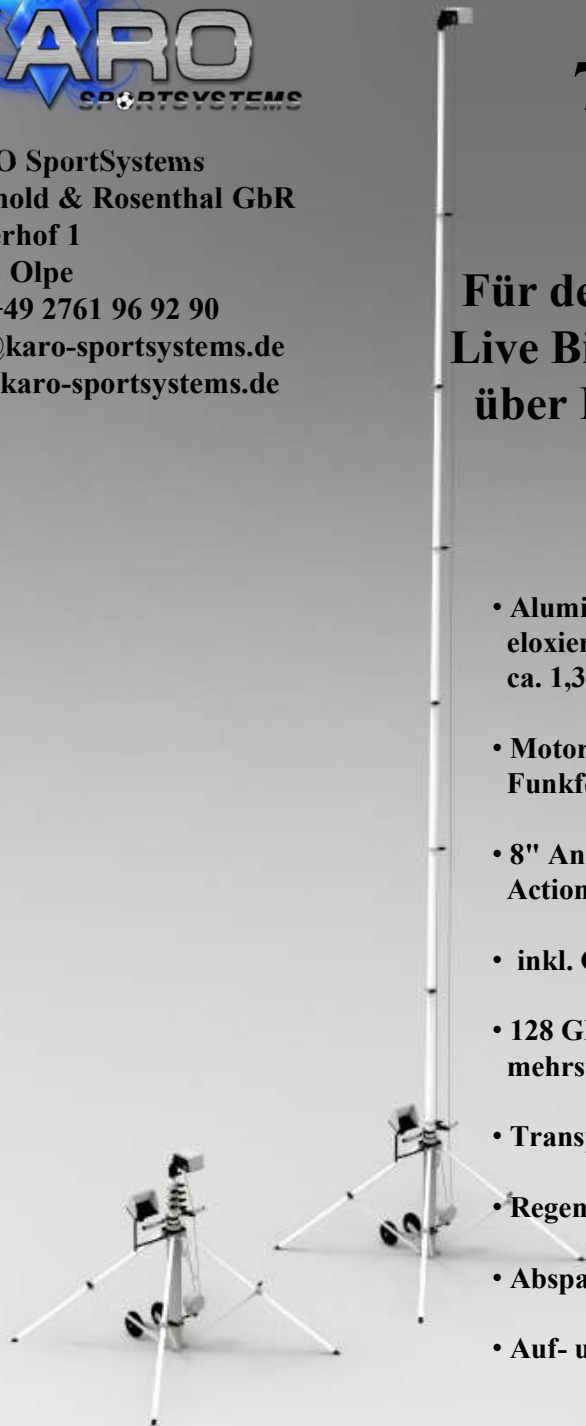

11m Version:

- Aluminium-Teleskopmast im 4-Bein-Stativ, silbern eloxiert, 10 Elemente, manuell ausfahrbar, min. Höhe nur ca. 1,35m, max. Höhe ca. 11m, Gewicht ca. 24 kg
- Motor-Schwenk-Neigekopf mit Funkfernbedienung (360° schwenken, 70° neigen)
- 8" Android Tablet zur WIFI-Fernsteuerung der Action Cam per App (kein Internet erforderlich)
- inkl. GoPro Hero 13 Black mit HyperView
- 128 GB Micro SD-Karte, spezielle Powerbank für mehrstündigen Kameraeinsatz
- Transport-Taschen für Stativ (2 Rollen) und Zubehör
- Regenschutz für Kamera und Neigekopf
- Abspannvorrichtung m 3 Seilen und Heringen
- Auf- und Abbau innerhalb von je ca. 5 Minuten

7,5m Version:

- 3-Bein-Aluminiumstativ, 5 Sektoren, 7.5m Höhe, 6kg Gewicht
- Motor-Schwenk-Neigekopf mit Funkfernbedienung (360° schwenken, 70° neigen)
- 8" Android Tablet zur WIFI-Fernsteuerung der Action Cam per App (kein Internet erforderlich)
- inkl. GoPro Hero 12 Black mit HyperView
- 128 GB Micro SD-Karte, spezielle Powerbank für mehrstündigen Kameraeinsatz
- Transport-Tasche für Stativ und Zubehör
- Regenschutz für Kamera und Neigekopf
- 3kg Stativgewicht, Abspannvorrichtung m 3 Seilen
- Auf- und Abbau innerhalb von je ca. 3 Minuten